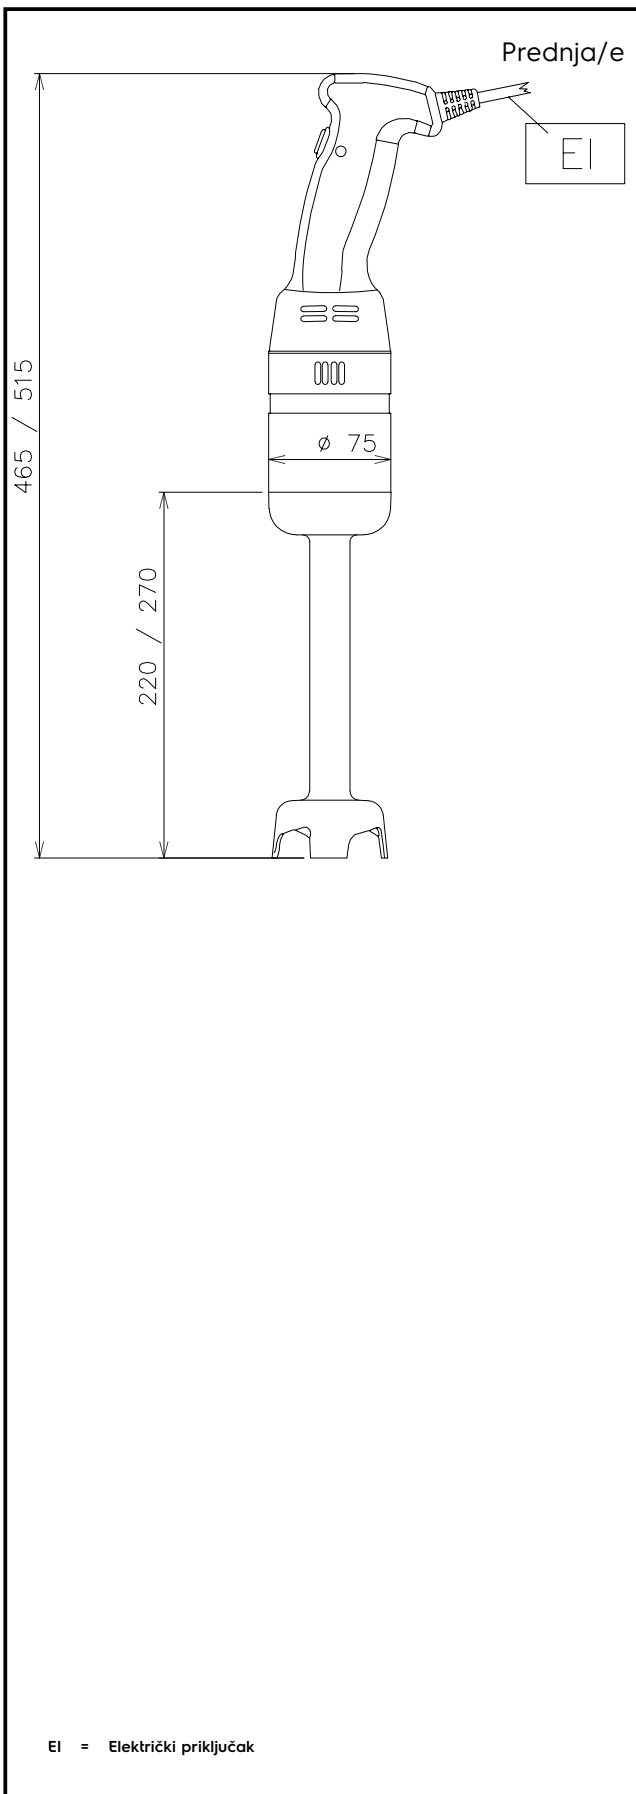

Električki

Napon napajanja:	230 V/1N ph/50 Hz
Električna snaga, maks.:	0.25 kW
Ukupna snaga:	0.25 kW

Ključne informacije:

Vanjske dimenzije, širina:	110 mm
Vanjske dimenzije, dubina:	75 mm
Vanjske dimenzije, visina:	
600024 (SMT20W25)	470 mm
600026 (SMT25W25)	520 mm
Transportna težina:	
600024 (SMT20W25)	1.8 kg
600026 (SMT25W25)	1.85 kg

Ručni mikseri
Speedy ručni prijenosni mikser 250 W - Sa cijevi od nehrđajućeg čelika

Tvrтка zadržava pravo promjene bez prethodne najave.
Sve informacije bile su točne u vrijeme tiskanja.